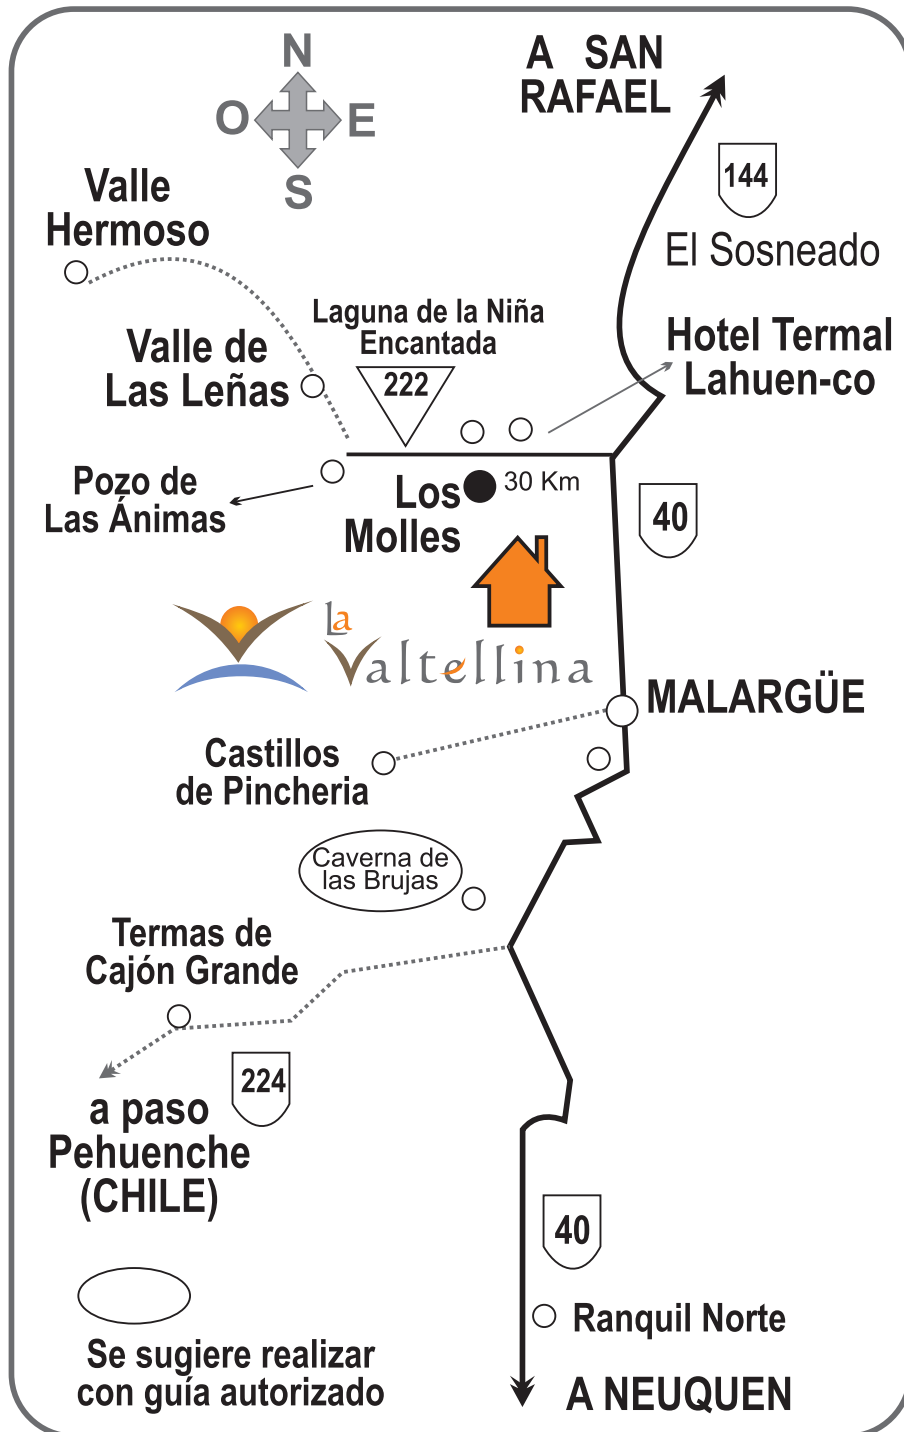

la Valtellina

cabañas de montaña - restaurante - casa de té

Coordenadas:

35° 9'31.61"S // 69°56'22.72"O

* Calle asistida por Vialidad Provincial en caso de Nieve

Oficina en Bs.As.:

011-4486-6802 // 011-15-4065-7575 - ID: 54*646*83